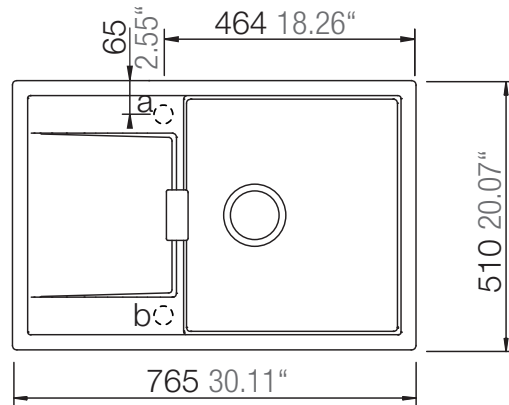

SCHOCK

CRISTADUR®

MONO D-100

Installation: Von oben / topmount
Ausschnitt / cut-out

Installation: Unterbau / undermount
Ausschnitt / cut-out

SCHOCK

CRISTADUR®

MONO D-100

Installation: Flächenbündig / flush-mount
Ausschnitt / cut-out

Detail: Flächenbündig / flush-mount