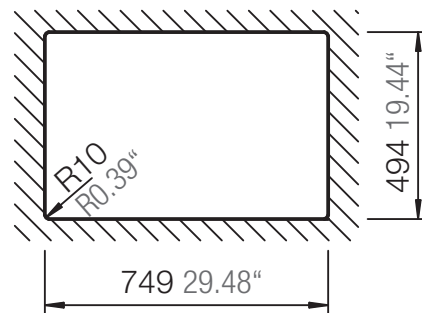

SCHOCK

CRISTADUR®

MONO D-100

Installation: Von oben / topmount
Ausschnitt / cut-out

Installation: Unterbau / undermount
Ausschnitt / cut-out

SCHOCK

CRISTADUR®

MONO D-100

Installation: Flächenbündig / flush-mount
Ausschnitt / cut-out

Detail: Flächenbündig / flush-mount