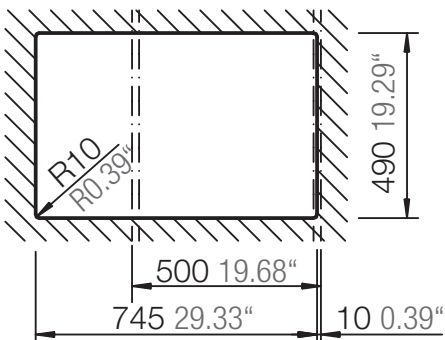

SCHOCK

CRISTADUR®

MONO D-100

Installation: Von oben / topmount
Ausschnitt / cut-out

Installation: Unterbau / undermount
Ausschnitt / cut-out

SCHOCK

CRISTADUR®

MONO D-100

Installation: Flächenbündig / flush-mount
Ausschnitt / cut-out

Detail: Flächenbündig / flush-mount