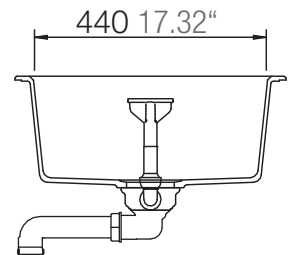

SCHOCK

CRISTADUR®

MONO D-100

Installation: Von oben / topmount
Ausschnitt / cut-out

Installation: Unterbau / undermount
Ausschnitt / cut-out

SCHOCK

CRISTADUR®

MONO D-100

Installation: Flächenbündig / flush-mount
Ausschnitt / cut-out

Detail: Flächenbündig / flush-mount