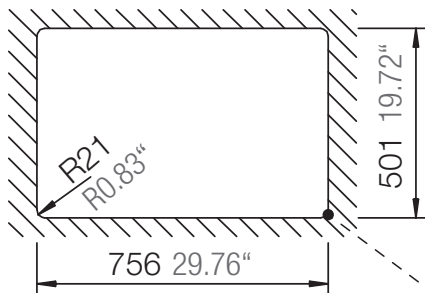

SCHOCK

CRISTADUR®

MONO D-100

Installation: Von oben / topmount
Ausschnitt / cut-out

Installation: Unterbau / undermount
Ausschnitt / cut-out

SCHOCK

CRISTADUR®

MONO D-100

Installation: Flächenbündig / flush-mount
Ausschnitt / cut-out

Detail: Flächenbündig / flush-mount