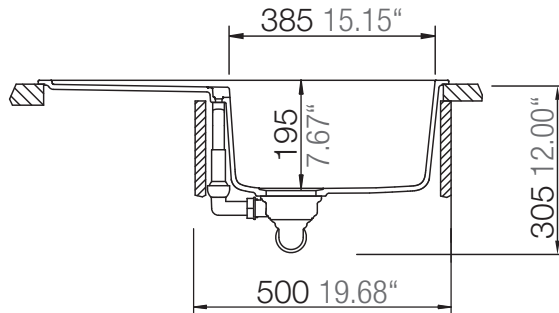

SCHOCK

CRISTADUR®

MONO D-100

Installation: Von oben / topmount
Ausschnitt / cut-out

Installation: Unterbau / undermount
Ausschnitt / cut-out

SCHOCK

CRISTADUR®

MONO D-100

Installation: Flächenbündig / flush-mount
Ausschnitt / cut-out

Detail: Flächenbündig / flush-mount